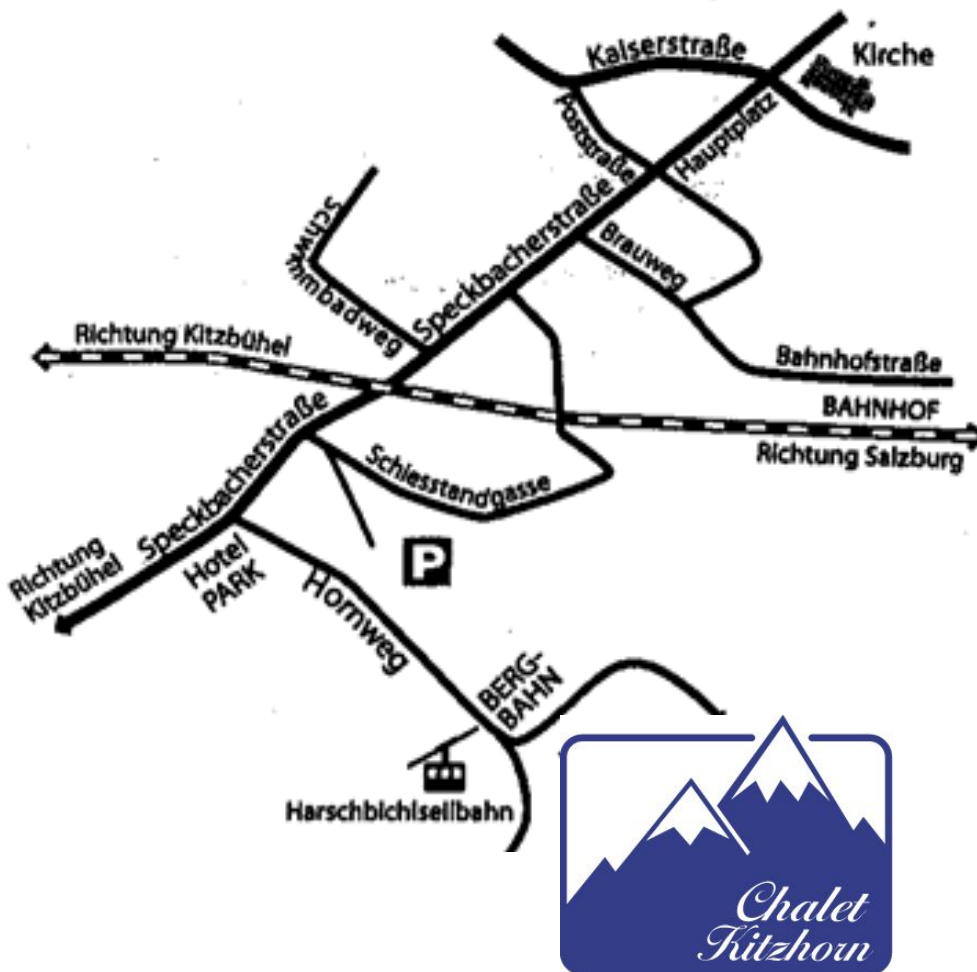

So finden Sie zu uns:

**Chalet Kitzhorn, Hornweg 56, 6380 St. Johann in Tirol
(Chalet Nr. 4, Durchgang links vom Parkplatz)**